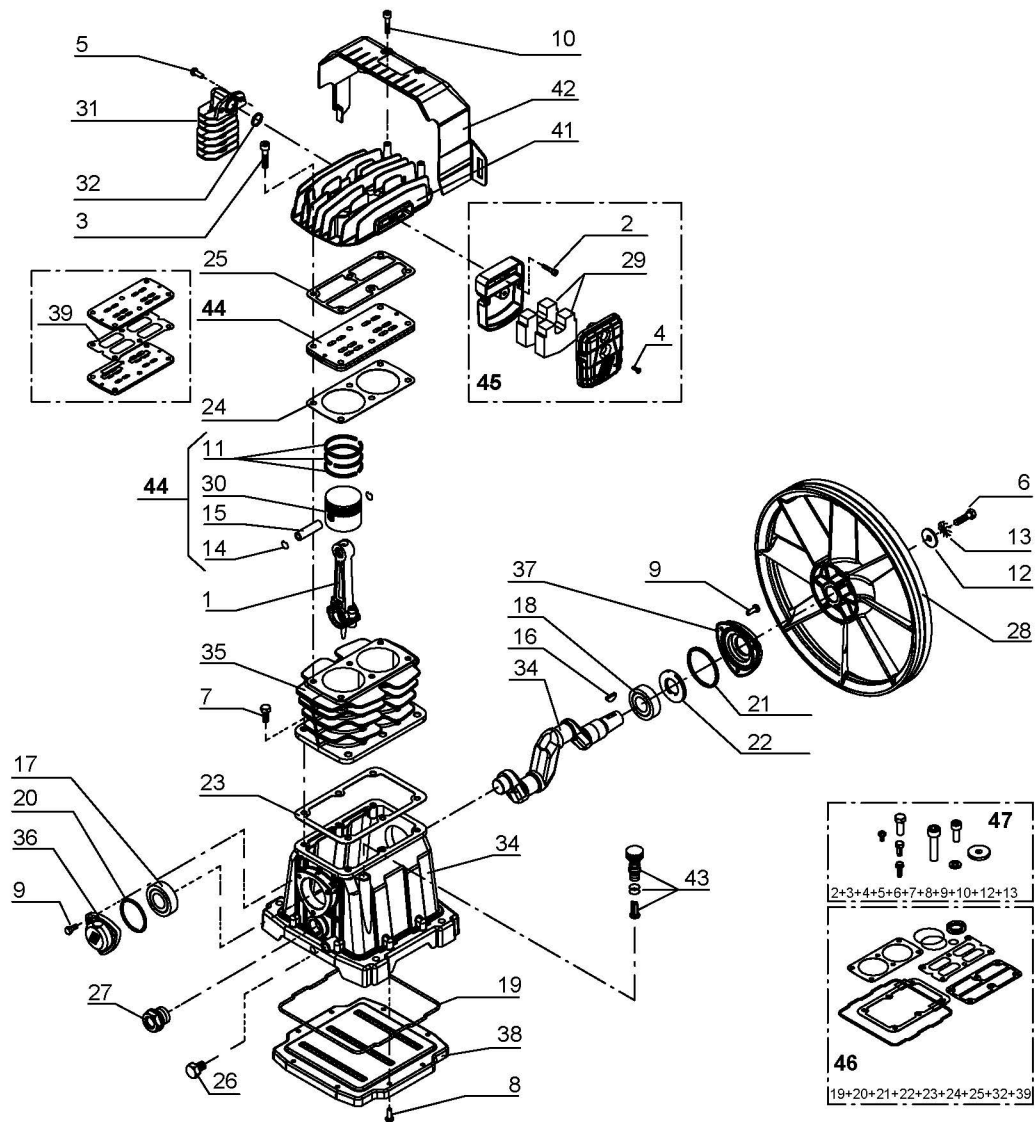

Pos.	ET-Nr.	Menge	Beschreibung	description	dénomination	Pos.	ET-Nr.	Menge	Beschreibung	description	dénomination
68	66301501	1	Rad Set	wheel set	jeu de roues						
67	66005401	1	Gummifuß Set	rubber feet set	pied en caoutchouc						
66	66300801	1	Gummigriff	rubber grip	grip caoutchouc						
65	66005301	1	Griff	grip	poignée						
64.5	66005701	1	Anschlussstück	fitting	raccord						
64.4	03104202	1	Manometer	pressure gauge	manomètre						
64.3	66005601	1	Kabel mit Stecker	cables with plug	câble avec fiche						
64.2	97341401	1	Druckschalter	pressure switch	pression disjoncteur						
64.1.3	97341501	1	Kupplungsdose	coupling	accouplement						
64.1.2	66005501	1	Druckminderer	pressure reducer	réducteur de pression						
64.1.1	03104301	1	Manometer	pressure gauge	manomètre						
64.1	66301001	1	Druckminderer Set	pressure reducer set	kit réducteur de pression						
64	66005201	1	Druckschalter Set	pressure switch set	set de pressostat						
63	66905601	1	Sicherheitsventil	safety valve	soupape de sécurité						
62	66300201	1	Winkel	angle	angle						
61	66301301	1	Hahn	tap	robinet						
60	66301201	1	Winkel	angle	angle						
59	66005101	1	Plattform	platform	plate-forme						
58	66906301	1	Rohr Rilsan	tube rilsan	hose rilsan						
57	66005001	1	Rückschlagventil	check valve	clapet anti-retour						
56	66004901	1	Luftleitung	air pipe	conduite d'air						
55	66004801	1	Anschlussnippel	connection nipple	niple de raccordement						
54	66004701	1	Halterung	holder	titulaire						
53	66004601	1	Schutzgitter	guard fan	garde fan						
52	66004501	1	Kolbenblock	piston block	bloc de piston						
51	98111901	1	Riemen	belt	ceinture						
50	66004301	1	Elektromotor mit Antriebs-scheibe	electric motor with drive pulley	moteur électrique avec poulie						